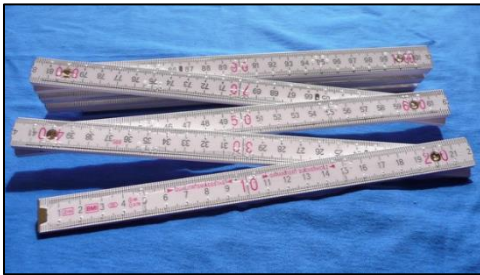

## Lint- en ploometers

**020000992**

Lintmeter van 1,5 meter.  
Met puntindicatie bij elke centimeter  
en braillecijfer bij elke  
10 centimeters.

**020001550**

Ploometer in hout.  
Lengte 2 meters.  
Met puntindicatie bij elke centimeter  
en braillecijfer bij elke 5 centimeters.

**020002370**

Rolmeter, lengte : 1,50 m.  
Met puntindicatie bij elke centimeter,  
2 punten om de 5 cm en braillecijfer  
bij elke 10 cm.

### **020001956**

Nederlandstalig sprekende rolmeter  
TAPE KING.

Functie hoekmeter en waterpas.

Meetbandlengte: tot 5 m.

Metingen met/zonder behuizing (bv  
voor deurramen, kasten edm.).

10 niveaus geluidsterkte.

### **020000219**

Kamerthermometer.  
Tafel-/wandmodel.  
Diameter van de zilverkleurige wijzerplaat 6 cm.  
Meetbereik van -30°C tot +50°C met puntindicatie bij elke 5°C en braillecijfer bij elke 10°C.  
Afmetingen: 10 cm x 8 cm x 4 cm.  
Kleur: zwart.