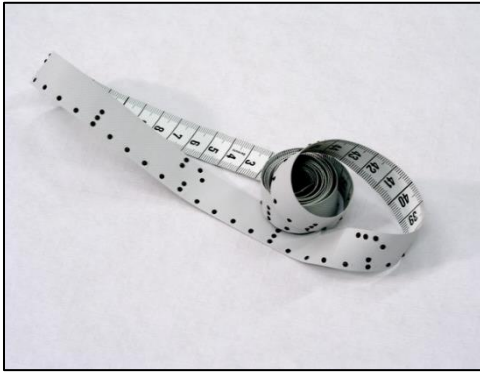

## Lint- en ploometers

**020000992**

Lintmeter van 1,5 meter.  
Met puntindicatie bij elke centimeter  
en braillecijfer bij elke  
10 centimeters.

**020001550**

Ploometer in hout.  
Lengte 2 meters.  
Met puntindicatie bij elke centimeter  
en braillecijfer bij elke 5 centimeters.

**020002370**

Rolmeter, lengte : 1,50 m.  
Met puntindicatie bij elke centimeter,  
2 punten om de 5 cm en braillecijfer  
bij elke 10 cm.

### **020001956**

Nederlandstalig sprekende rolmeter  
TAPE KING.

Functie hoekmeter en waterpas.

Meetbandlengte: tot 5 m.

Metingen met/zonder behuizing (bv  
voor deurramen, kasten edm.).

10 niveaus geluidsterkte.

### **020000219**

Kamerthermometer.  
Tafel-/wandmodel.  
Diameter van de zilverkleurige wijzerplaat 6 cm.  
Meetbereik van -30°C tot +50°C met puntindicatie bij elke 5°C en braillecijfer bij elke 10°C.  
Afmetingen: 10 cm x 8 cm x 4 cm.  
Kleur: zwart.