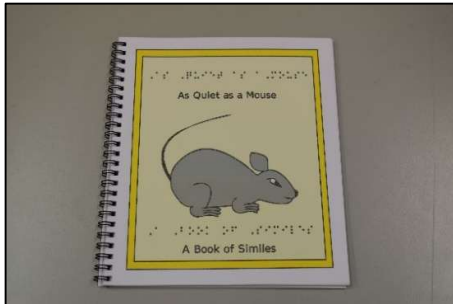

**Voelbaar boek, engelse tekst  
(op bestelling) :**

**020002303**

As quiet as a mouse.

**Voelbaar kleurboek,  
engelse tekst (op bestelling) :**

**020002304**

Disney.  
Micky & friends.

**020002139**

Lunii mijn verhalenfabriek.  
Educatief spel.  
Franstalige versie.  
Deze kleine verhalendoos laat uw kind zijn verbeelding stimuleren. Uw fabriek bezit reeds 48 verhalen, bijkomende verhalen kunnen gedownload worden in de Luniitheek. Product wordt opgeladen via micro-USB-kabel en kan aangesloten worden op Mac en PC computer. Aansluiting koptelefoon (niet bijgeleverd).