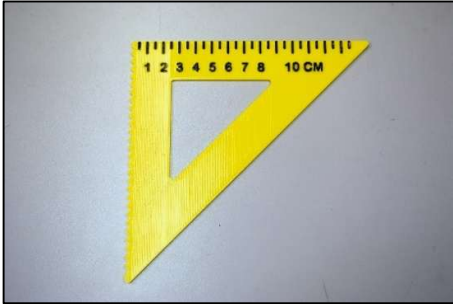

## **020002450**

Gele liniaal van 30 cm met zwarte voelbare markeringen.

Meet nauwkeurig tot op 0,5 cm, met twee verschillende randen - recht en gekerfd. De rechte rand kan worden gebruikt om te meten en te tekenen, terwijl de gekerfde rand is ontworpen om spelden te helpen plaatsen bij het maken van grafieken en diagrammen of het gebruik van een kompas.

### **020002459**

Tekendriehoek met tactiele en visuele markeringen, hoeken van  $30^\circ$  en  $60^\circ$ .

Gele achtergrond met zwarte visuele markeringen.

Zwarte cijfers in reliëf van 1 tot 8, op 10 en 12 cm.

Korte voelbare streepjes op 0,5 cm, langere streepjes op 1 cm.

Met rechte en gekartelde rand (voor het plaatsen van spelden).

Lengte: 16 cm.

Korte voelbare streepjes op 0,5 cm, langere streepjes op 1 cm.

Met rechte en gekartelde rand (voor het plaatsen van spelden).

Lengte: 13,5 cm.