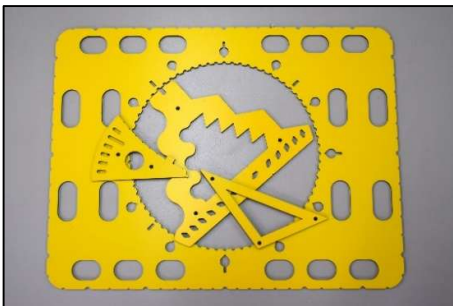

020002444

Tactipad CircleFrame.
Voor het voelbaar maken van perfecte hoeken van 45, 60 of 90°. Taartdiagrammen voor weergave van statistische informatie. Uitleg van goniometrische functies enz.