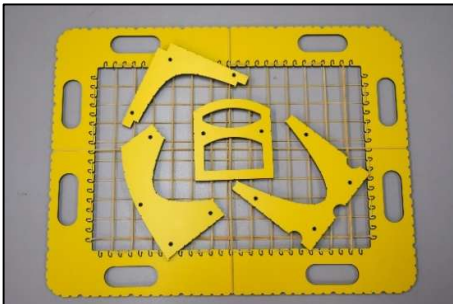

### **020002441**

Tactipad (Ommezien).  
Professioneel tekenbord met natuurrubberen laag voor het maken van voelbare tekeningen. Verschuifbare liniaal, driehoek en halronde gradenboog met maataanduidingen. Demo op aanvraag met de betrokken dienst.