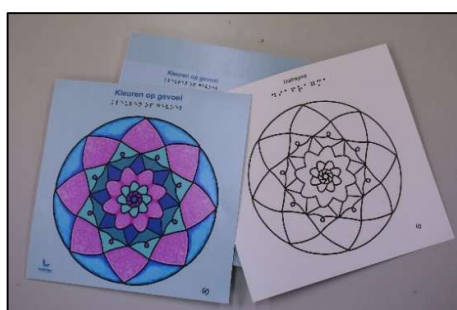

020002528

Kleurplaten : reeks met mandala's
25 x 25 cm.

De reliëfliijnen maken het gemakkelijker om de tekening in te kleuren.