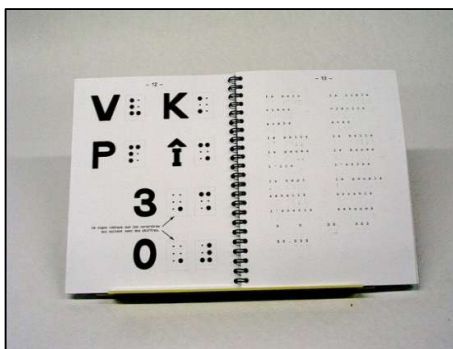

020001100

"Du noir au braille".
FRANSTALIG leerboek voor het
aanleren van braille.