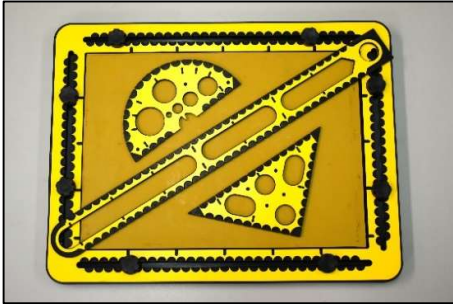

**020000290**

Tekenwielje voor reliëftekeningen.

**020001877**

Mat voor reliëftekening.  
Afmetingen: 30 x 25 x 0,3 cm.

**020001927**

Mat voor reliëftekening.  
Afmetingen: 25 x 35 x 0,4 cm.

### **020002441**

Tactipad (Ommezien).  
Professioneel tekenbord met natuurrubberen laag voor het maken van voelbare tekeningen. Verschuifbare liniaal, driehoek en halronde gradenboog met maataanduidingen. Demo op aanvraag met de betrokken dienst.