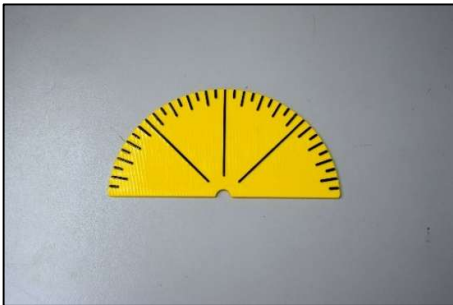

## **020002450**

Gele liniaal van 30 cm met zwarte voelbare markeringen.

Meet nauwkeurig tot op 0,5 cm, met twee verschillende randen - recht en gekerfd. De rechte rand kan worden gebruikt om te meten en te tekenen, terwijl de gekerfde rand is ontworpen om spelden te helpen plaatsen bij het maken van grafieken en diagrammen of het gebruik van een kompas.

Korte voelbare streepjes op 0,5 cm, langere streepjes op 1 cm.

Met rechte en gekartelde rand (voor het plaatsen van spelden).

Lengte: 16 cm.

### **020002460**

Tekendriehoek met tactiele en visuele markeringen, hoeken van  $45^\circ$  en  $90^\circ$ .

Gele achtergrond met zwarte visuele markeringen.

Zwarte cijfers in reliëf van 1 tot 8, op 10 en 12 cm.

Korte voelbare streepjes op 0,5 cm, langere streepjes op 1 cm.

Met rechte en gekartelde rand (voor het plaatsen van spelden).

Lengte: 13,5 cm.