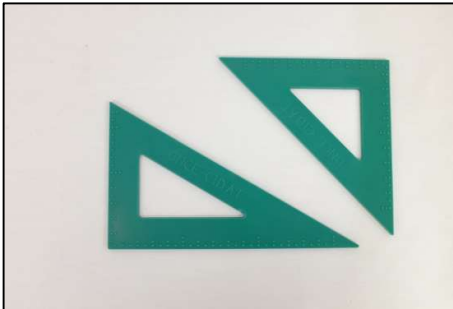

## **020002450**

Gele liniaal van 30 cm met zwarte voelbare markeringen.

Meet nauwkeurig tot op 0,5 cm, met twee verschillende randen - recht en gekerfd. De rechte rand kan worden gebruikt om te meten en te tekenen, terwijl de gekerfde rand is ontworpen om spelden te helpen plaatsen bij het maken van grafieken en diagrammen of het gebruik van een kompas.

Tactiele korte streepjes bij 0,5 cm, langere streepjes bij 1 cm.

Verhoogde zwarte cijfers in het midden van de liniaal van 1 tot 10 en vervolgens bij de 15, 20, 25 en 30 cm.

Aan de onderkant zitten vijf antislipvoetjes op regelmatige afstanden, zodat de liniaal op zijn plaats blijft indien gebruik op een gladde ondergrond.

## **02000991**

Meetlat van 30 cm voor slechtzienden.

Wit met zwarte cijfers.

### **020000038**

Plastieken tekendriehoek met voelbare markering op elke centimeter.

Lengte 10,5 cm.