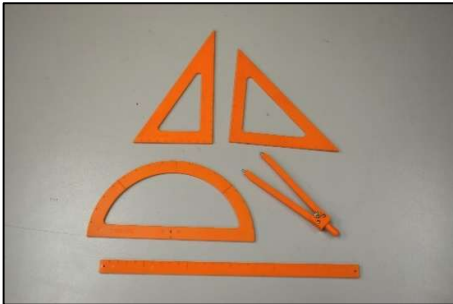

Korte voelbare streepjes op 0,5 cm, langere streepjes op 1 cm.

Met rechte en gekartelde rand (voor het plaatsen van spelden).

Lengte: 13,5 cm.

### **020002461**

Halfronde gradenboog voor slechtzienden, met voelbare streepjes.

Gele achtergrond met zwarte markeringen.

Lange zwarte, voelbare lijnen om de 45, 90 en 135 graden.

Korte, voelbare streepjes om de 5 graden, medium voelbare om de 10 graden.

### **020002534**

Ronde gradenboog met voelbare streepjes.

Gele achtergrond met zwarte markeringen.

Lange zwarte, voelbare lijnen om de 45, 90, 135, 180, 225, 270, 315, 360 graden.

Korte voelbare streepjes om de 5 graden, medium voelbare om de 10 graden.