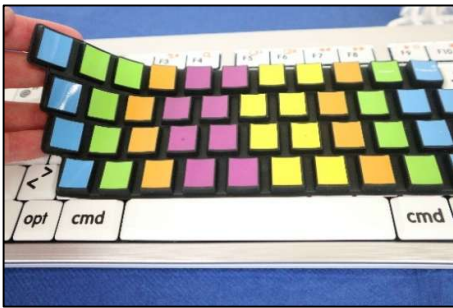

Dactylografie

020002074

Desktop SKINNY TYPEHELP ®
meerkleurig.

De fluweelzachte siliconenrubberen
mat bedekt uw toetsenbord.

Voorkomt dwangmatig kijken naar de
letters op uw toetsen.

Dit zal een hoger aantal slagen per
minuut bevorderen.