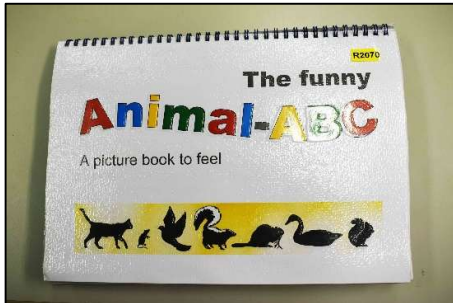

### **020002076**

Laptop SKINNY TYPEHELP ®  
meerkleurig.

## Lezen

**020002070**

"The funny animal ABC".  
"Een prettig ABC boek met dieren".  
Boekje om spelenderwijs het  
braillealfabet aan te leren met behulp  
van afbeeldingen van dieren.  
Engelstalige versie.