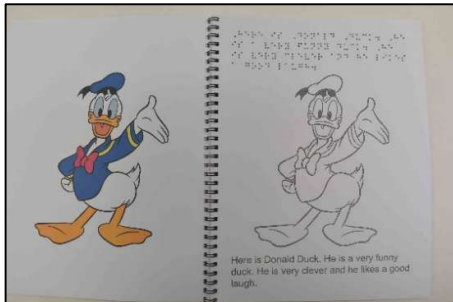

**Voelbaar boek, engelse tekst  
(op bestelling) :**

**020002303**

As quiet as a mouse.

**Voelbaar kleurboek,  
engelse tekst (op bestelling) :**

**020002304**

Disney.  
Micky & friends.

**020002139**

Lunii mijn verhalenfabriek.  
Educatief spel.  
Franstalige versie.  
Deze kleine verhalendoos laat uw kind zijn verbeelding stimuleren. Uw fabriek bezit reeds 48 verhalen, bijkomende verhalen kunnen gedownload worden in de Luniitheek. Product wordt opgeladen via micro-USB-kabel en kan aangesloten worden op Mac en PC computer. Aansluiting koptelefoon (niet bijgeleverd).