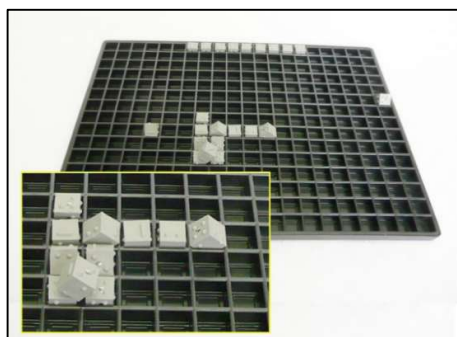

020000021

Cubarythme: plastieken bord met 15 rijen en 20 vakken per rij voor het aanleren van wiskunde en algebra.