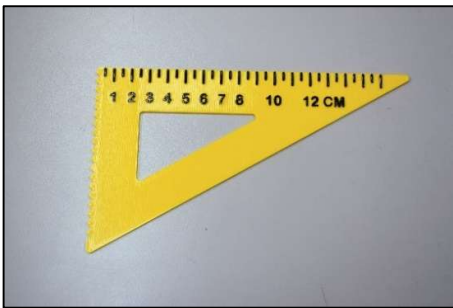

020002459

Tekendriehoek met tactiele en visuele markeringen, hoeken van 30° en 60° .

Gele achtergrond met zwarte visuele markeringen.

Zwarte cijfers in reliëf van 1 tot 8, op 10 en 12 cm.

Korte voelbare streepjes op 0,5 cm, langere streepjes op 1 cm.

Met rechte en gekartelde rand (voor het plaatsen van spelden).

Lengte: 16 cm.