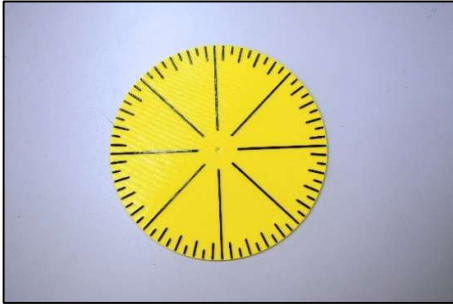

## **020002450**

Gele liniaal van 30 cm met zwarte voelbare markeringen.

Meet nauwkeurig tot op 0,5 cm, met twee verschillende randen - recht en gekerfd. De rechte rand kan worden gebruikt om te meten en te tekenen, terwijl de gekerfde rand is ontworpen om spelden te helpen plaatsen bij het maken van grafieken en diagrammen of het gebruik van een kompas.

Korte voelbare streepjes op 0,5 cm, langere streepjes op 1 cm.

Met rechte en gekartelde rand (voor het plaatsen van spelden).

Lengte: 16 cm.

Korte voelbare streepjes op 0,5 cm, langere streepjes op 1 cm.

Met rechte en gekartelde rand (voor het plaatsen van spelden).

Lengte: 13,5 cm.

### **020002461**

Halfronde gradenboog voor slechtzienden, met voelbare streepjes.

Gele achtergrond met zwarte markeringen.

Lange zwarte, voelbare lijnen om de 45, 90 en 135 graden.

Korte, voelbare streepjes om de 5 graden, medium voelbare om de 10 graden.