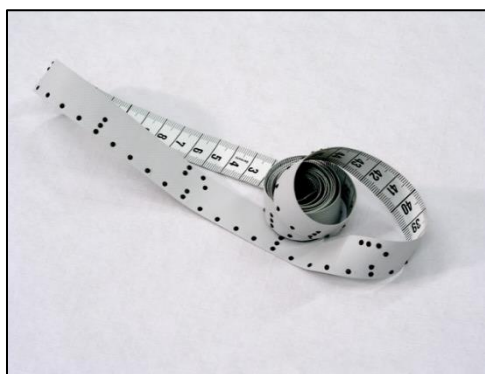

INSTRUMENTS DE MESURES

Mètres rubans, mètres pliants

020000992

Mètre ruban de 1,50 mètre.
Avec repère tactile tous les cm et
chiffre braille tous les 10 cm.

020001550

Mètre pliant de 2 mètres, en bois.
Avec repère tactile tous les cm et
chiffre braille tous les 5 cm.

020002370

Mètre enrouleur de 1,50 m.
Avec repère tactile tous les cm,
2 points tous les 5 cm et chiffre
braille tous les 10 cm.

020001955

TAPE KING

Mètre enrouleur parlant FRANCAIS.
Permet de mesurer distinctement les dimensions intérieures et extérieures en changeant simplement de mode.

Permet de comparer avec des mesures déjà préenregistrées en énonçant la différence.

Permet un alignement horizontal et vertical.

Fonction rapporteur
(Mesure d'angles).

Longueur du ruban : jusqu'à 5 m.

Permet de choisir le système d'unité de mesure suivants nos standards européens en m, cm, mm

ainsi que dans 5 autres unités de mesures anglo-saxonnes.

Réglage vocal suivant 10 niveaux sonores possibles.

Fonctionne sur piles 2 X AAA 1,5V (fournies).

020001956

TAPE KING.

Mètre enrouleur parlant
NEERLANDAIS.