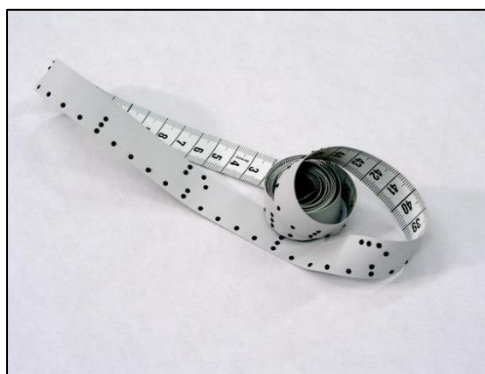

## Mètres rubans, mètres pliants

**020001016**

Mètre ruban de 1,50 mètre.  
Avec repère tactile tous les cm et  
tous les 5 cm.

**020000992**

Mètre ruban de 1,50 mètre.  
Avec repère tactile tous les cm et  
chiffre braille tous les 10 cm.

**020001550**

Mètre pliant de 2 mètres, en bois.  
Avec repère tactile tous les cm et  
chiffre braille tous les 5 cm.

**020000174**

Mètre ruban enrouleur de 2 mètres.  
Avec repère tactile tous les cm et  
chiffre braille tous les 10 cm.

### **TAPE KING**

Mètre enrouleur parlant FRANCAIS.  
Permet de mesurer distinctement les dimensions intérieures et extérieures en changeant simplement de mode.  
Permet de comparer avec des mesures déjà préenregistrées en énonçant la différence.  
Permet un alignement horizontal et vertical.

Fonction rapporteur  
(Mesure d'angles).

Longueur du ruban : jusqu'à 5 m.

Permet de choisir le système d'unité de mesure suivants nos standards européens en m, cm, mm ainsi que dans 5 autres unités de mesures anglo-saxonnes.