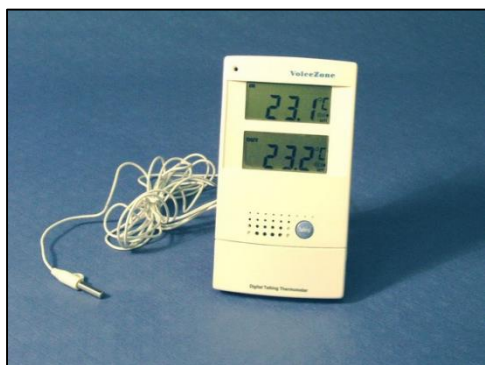

020001104

Thermomètre intérieur et extérieur
(avec sonde).
Parlant FRANCAIS.
Avec fonction réveil et alarme.
Plage de mesure de -50°C à +70°C.
Annonce de la température
en °C ou °F.
Alerte vocale en cas de températures
négative ou excessive.
Affichage LCD contrasté.
Modèle de table et mural.
Couleur : blanc.

020001298

Thermomètre intérieur et extérieur
(avec sonde).
Parlant ANGLAIS.
Fonctions identiques au modèle
R1104.