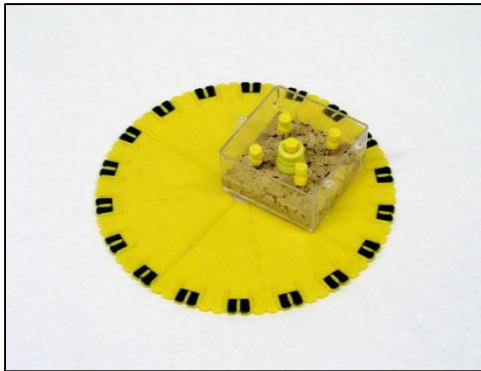

Couleur : vert.

Dimensions : 30 cm.

02000990

Latte de 30 cm pour malvoyants, fond noir avec chiffres blancs.

02000991

Latte de 30 cm pour malvoyants, fond blanc avec chiffres noirs.

020000038

Équerre en plastique avec repère tactile tous les centimètres.

Longueur côté : 10,5 cm.

020001920

Ensemble de 2 équerres en plastique rigide graduées en relief sur chacun des côtés de l'angle droit.

1 équerre à angles 30° et 60°.

1 équerre à angles de 45°.

Graduations :

1 point tous les 0,5 cm.

2 points tous les cm.

3 points tous les 5 cm.

020001128

Rapporteur circulaire avec repères tactiles et visuels.

Fond jaune avec repères visuels noirs.

Diamètre : 15 cm.

Accessoires de fixation inclus.

Elaboré en collaboration avec le corps enseignant.

020001130

Rapporteur semi-circulaire avec repères tactiles et visuels.

Fond jaune avec repères visuels noirs.

Diamètre : 15 cm.

Accessoires de fixation inclus.