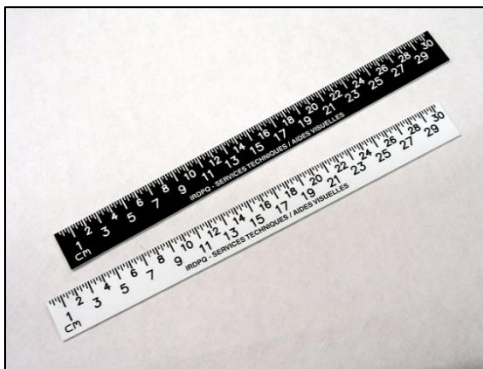

EDUCATION

Porte-documents

020000539

Chevalet en plastique, ajustable, format A4.

020001994

Chevalet 23/24 cm x 31 cm.
Couleur noire.
Pouvant être utilisé horizontalement ou verticalement grâce à son mécanisme de support pivotant.
Deux attaches ajustables permettent de fixer aussi bien une simple feuille A4 qu'un livre.
Compact et facile à ranger ou à prendre avec soi.

Dessiner

020001127

Latte de 30 cm pour malvoyants, avec repères tactiles.
Chiffres noirs sur fond jaune.
Elaborée en collaboration avec le corps enseignant.

020001876

Latte millimétrée en plastique avec repères tactiles.

Couleur : vert.

Dimensions : 30 cm.

02000990

Latte de 30 cm pour malvoyants, fond noir avec chiffres blancs.

02000991

Latte de 30 cm pour malvoyants, fond blanc avec chiffres noirs.

020000038

Équerre en plastique avec repère tactile tous les centimètres.

Longueur côté : 10,5 cm.

020001920

Ensemble de 2 équerres en plastique rigide graduées en relief sur chacun des côtés de l'angle droit.

1 équerre à angles 30° et 60°.

1 équerre à angles de 45°.

Graduations :