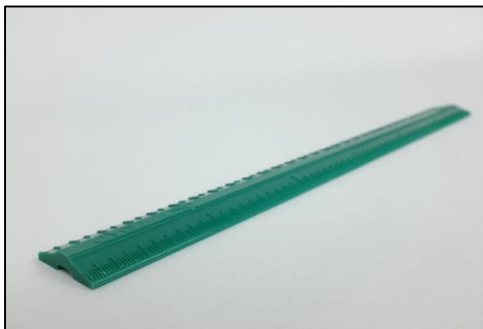

EDUCATION

Porte-documents

020000539

Chevalet en plastique, ajustable, format A4.

020001994

Chevalet 23/24 cm x 31 cm.
Couleur noire.
Pouvant être utilisé horizontalement ou verticalement grâce à son mécanisme de support pivotant.
Deux attaches ajustables permettent de fixer aussi bien une simple feuille A4 qu'un livre.
Compact et facile à ranger ou à prendre avec soi.

Dessiner

020001127

Latte de 30 cm pour malvoyants, avec repères tactiles.
Chiffres noirs sur fond jaune.
Elaborée en collaboration avec le corps enseignant.

020001876

Latte millimétrée en plastique avec repères tactiles.

Couleur : vert.

Dimensions : 30 cm.

02000990

Latte de 30 cm pour malvoyants, fond noir avec chiffres blancs.

02000991

Latte de 30 cm pour malvoyants, fond blanc avec chiffres noirs.

020000038

Équerre en plastique avec repère tactile tous les centimètres.

Longueur côté : 10,5 cm.

020001920

Ensemble de 2 équerres en plastique rigide graduées en relief sur chacun des côtés de l'angle droit.

1 équerre à angles 30° et 60°.

1 équerre à angles de 45°.

Graduations :