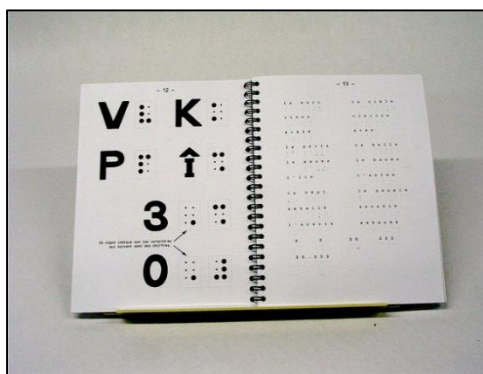

020001100

“Du noir au braille”.
Manuel d'apprentissage de la
méthode braille.
Manuel en FRANCAIS.