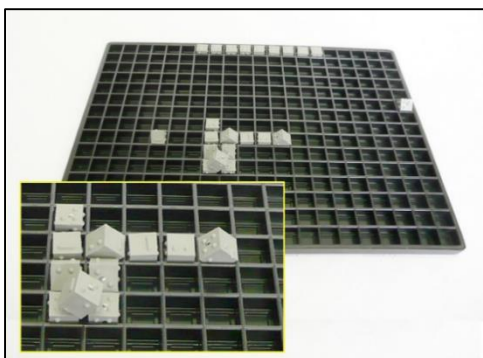

020000021

Cubarythme.
Tablette pour l'apprentissage des mathématiques et de l'algèbre.
En plastique.
15 rangées et 20 cases par rangée.