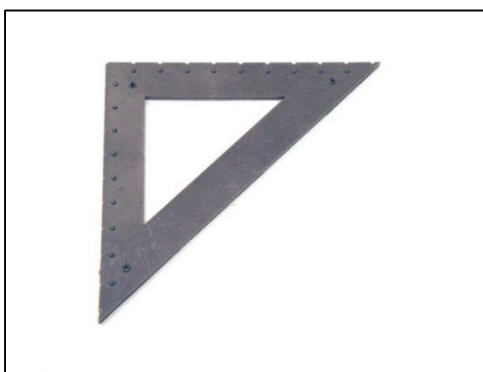

Dessiner

020001127

Latte de 30 cm pour malvoyants, avec repères tactiles.
Chiffres noirs sur fond jaune.
Elaborée en collaboration avec le corps enseignant.

020001876

Latte millimétrée en plastique avec repères tactiles.

Couleur : vert.

Dimensions : 30 cm.

02000990

Latte de 30 cm pour malvoyants, fond noir avec chiffres blancs.

02000991

Latte de 30 cm pour malvoyants, fond blanc avec chiffres noirs.

020000038

Équerre en plastique avec repère tactile tous les centimètres.

Longueur côté : 10,5 cm.

020001920

Ensemble de 2 équerres en plastique rigide graduées en relief sur chacun des côtés de l'angle droit.

1 équerre à angles 30° et 60°.

1 équerre à angles de 45°.

Graduations :