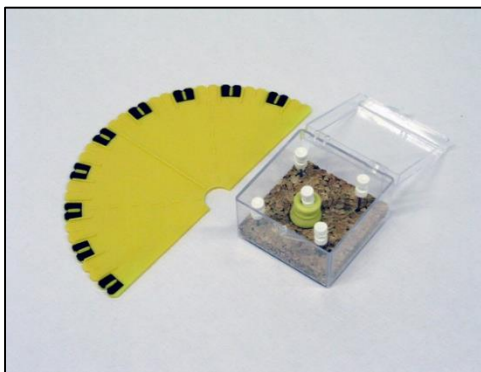

Couleur : vert.

Dimensions : 30 cm.

02000990

Latte de 30 cm pour malvoyants, fond noir avec chiffres blancs.

02000991

Latte de 30 cm pour malvoyants, fond blanc avec chiffres noirs.

020000038

Équerre en plastique avec repère tactile tous les centimètres.

Longueur côté : 10,5 cm.

020001920

Ensemble de 2 équerres en plastique rigide graduées en relief sur chacun des côtés de l'angle droit.

1 équerre à angles 30° et 60°.

1 équerre à angles de 45°.

Graduations :

1 point tous les 0,5 cm.

2 points tous les cm.

3 points tous les 5 cm.

020001128

Rapporteur circulaire avec repères tactiles et visuels.

Fond jaune avec repères visuels noirs.

Diamètre : 15 cm.

Accessoires de fixation inclus.

Elaboré en collaboration avec le corps enseignant.

020001130

Rapporteur semi-circulaire avec repères tactiles et visuels.

Fond jaune avec repères visuels noirs.

Diamètre : 15 cm.

Accessoires de fixation inclus.