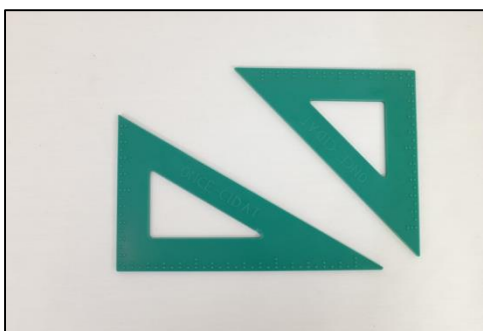

Dessiner

020001127

Latte de 30 cm pour malvoyants, avec repères tactiles.
Chiffres noirs sur fond jaune.
Elaborée en collaboration avec le corps enseignant.

020001876

Latte millimétrée en plastique avec repères tactiles.

Couleur : vert.

Dimensions : 30 cm.

02000990

Latte de 30 cm pour malvoyants, fond noir avec chiffres blancs.

02000991

Latte de 30 cm pour malvoyants, fond blanc avec chiffres noirs.

020000038

Équerre en plastique avec repère tactile tous les centimètres.

Longueur côté : 10,5 cm.

020001920

Ensemble de 2 équerres en plastique rigide graduées en relief sur chacun des côtés de l'angle droit.

1 équerre à angles 30° et 60°.

1 équerre à angles de 45°.

Graduations :

1 point tous les 0,5 cm.

2 points tous les cm.

3 points tous les 5 cm.

020001128

Rapporteur circulaire avec repères tactiles et visuels.

Fond jaune avec repères visuels noirs.

Diamètre : 15 cm.

Accessoires de fixation inclus.