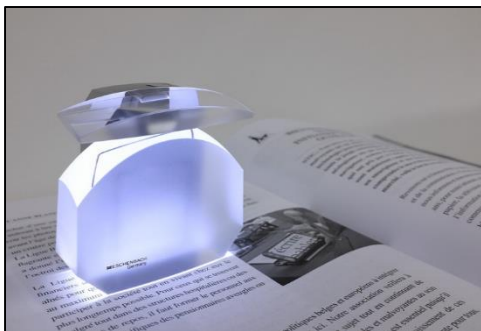

020001882

Makrolux (identique à la R1881)
Agrandissement x 3,6.