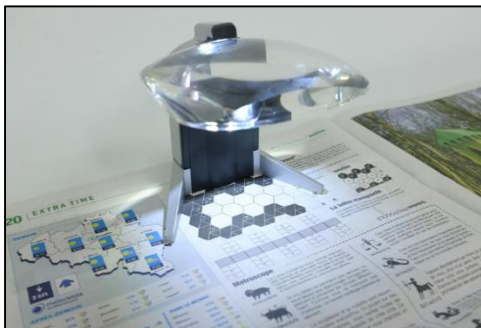

020001883

Scribolux, loupe optique sur pied pour lire et écrire.
Agrandissement x 2,8.
Le champ de vision étendu vous permet une vue d'ensemble sur une large surface.
Idéal pour faire des mots-croisés.