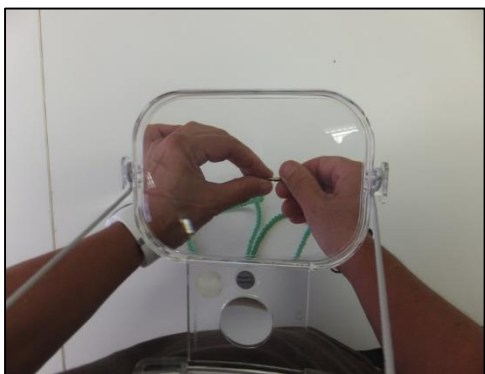

020001929

Loupe Eschenbach Mobilux LED.
Dimensions : 75 x 50 mm.

Agrandissement x 4.

Idéale pour la lecture de petites lettres, comme par exemple les guides téléphoniques, modes d'emploi, posologies, prix affichés, etc...

020001961

Mobase.

Socle pour loupe Mobilux.

Procure un confort mains libres lors de l'utilisation de la loupe.

020001928

Loupe Eschenbach à porter autour du cou.

Idéale pour effectuer tout travail de précision, comme par exemple le bricolage, la couture, le travail manuel.

La corde livrée permet un réglage de distance adapté à chacun.

La partie rectangulaire permet un agrandissement x 2.

Une petite partie séparée permet un agrandissement x 4 pour visualiser les plus petits détails.