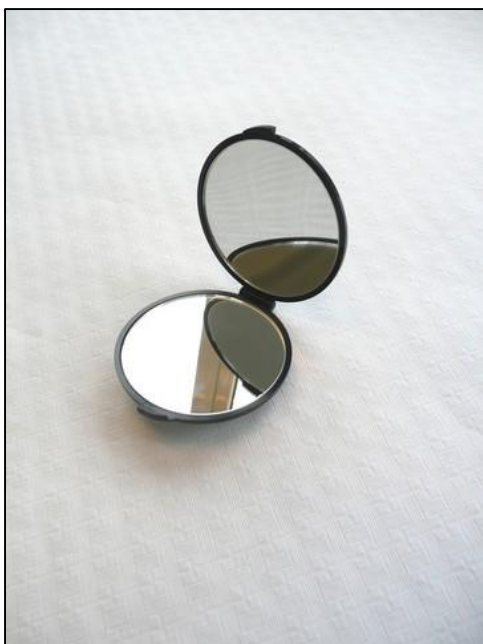

Couleur bleu ciel.

Miroirs

020001764

Miroir de maquillage double face, pivotant.

Finition plastique.

Diamètre : 12,5 cm.

Hauteur : 18 cm.

Agrandissement x 1 et x 3.

020001630

Petit miroir de maquillage boîtier.
Finition plastique.
Diamètre : 7,5 cm.
Agrandissement x 5.

020001763

Petit miroir de maquillage avec
lumière intégrée et ventouses.
Finition plastique.
Fonctionne avec piles.
Diamètre : 9 cm.
Agrandissement x 10.

020001798

Miroir de maquillage pivotant, double
face avec halo lumineux circulaire
offrant 3 intensité de lumière.
Finition chromée.
Fonctionne avec transformateur.
Diamètre : 22 cm.
Hauteur (pied inclus) : 43,5 cm.
Agrandissement x 1 et x 8.