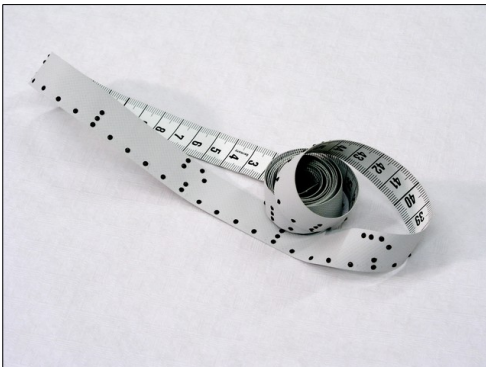

INSTRUMENTS DE MESURE

Mètres rubans, mètres pliants

020001016

Mètre ruban de 1,50 mètre avec repère tous les cm et tous les 5 cm.

020000992

Mètre ruban de 1,50 mètre avec repère tactile tous les cm et chiffre braille tous les 10 cm.

020001550

Mètre pliant de 2 mètres, en bois, avec repère tactile tous les cm et chiffre braille tous les 5 cm.

020000174

Mètre ruban de 2 mètres, escamotable, avec repère tactile tous les cm et chiffre braille tous les 10 cm

020001955

Mètre parlant FRANCAIS TAPE KING. Permet de mesurer distinctement les dimensions intérieures et extérieures en changeant simplement de mode. Permet de comparer avec des mesures déjà pré-enregistrées en énonçant la différence. Permet un alignement horizontal et vertical. Fonction rapporteur (mesure d'angles). Permet de choisir le système d'unité de mesure suivants nos standards européens en m, cm, mm ainsi que dans 5 autres systèmes de mesures anglo-saxons. Réglage vocal suivant 10 niveaux sonores possibles. Fonctionne sur piles 2 X AAA 1,5V (fournies).

020001956

Mètre parlant NEERLANDAIS TAPE KING. Fonctions identiques à celles de la R1955.

Thermomètres d'ambiance

020000219

Thermomètre d'intérieur, modèle de table et mural, diamètre cadran 6 cm couleur bleu-argenté, plage de mesure de -30°C à +50°C, repère tactile tous les 5°C et chiffre braille tous les 10°C. Boîtier de couleur noire. Dimensions : 10 x 8 x 4 cm.