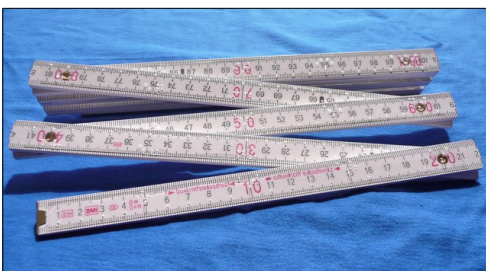

INSTRUMENTS DE MESURE

Mètres rubans, mètres pliants

020001016

Mètre ruban de 1,50 mètre avec repère tous les cm et tous les 5 cm.

020000992

Mètre ruban de 1,50 mètre avec repère tactile tous les cm et chiffre braille tous les 10 cm.

020001550

Mètre pliant de 2 mètres, en bois, avec repère tactile tous les cm et chiffre braille tous les 5 cm.

020000174

Mètre ruban de 2 mètres, escamotable, avec repère tactile tous les cm et chiffre braille tous les 10 cm

020001955

Mètre parlant FRANCAIS TAPE KING. Permet de mesurer distinctement les dimensions intérieures et extérieures en changeant simplement de mode. Permet de comparer avec des mesures déjà pré-enregistrées en énonçant la différence. Permet un alignement horizontal et vertical. Fonction rapporteur (mesure d'angles). Permet de choisir le système d'unité de mesure suivants nos standards européens en m, cm, mm ainsi que dans 5 autres systèmes de mesures anglo-saxons. Réglage vocal suivant 10 niveaux sonores possibles. Fonctionne sur piles 2 X AAA 1,5V (fournies).

020001956

Mètre parlant NEERLANDAIS TAPE KING. Fonctions identiques à celles de la R1955.

Thermomètres d'ambiance

020000219

Thermomètre d'intérieur, modèle de table et mural, diamètre cadran 6 cm couleur bleu-argenté, plage de mesure de -30°C à +50°C, repère tactile tous les 5°C et chiffre braille tous les 10°C. Boîtier de couleur noire. Dimensions : 10 x 8 x 4 cm.