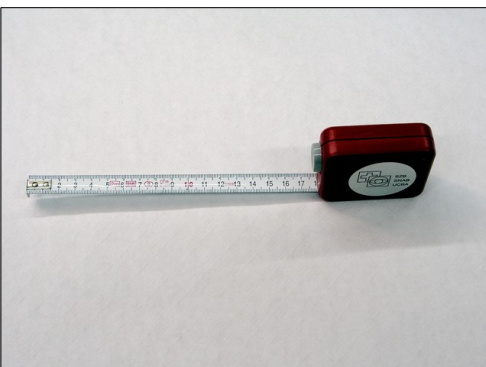

INSTRUMENTS DE MESURE

Mètres rubans, mètres pliants

020001016

Mètre ruban de 1,50 mètre avec repère tous les cm et tous les 5 cm.

020000992

Mètre ruban de 1,50 mètre avec repère tactile tous les cm et chiffre braille tous les 10 cm.

020001550

Mètre pliant de 2 mètres, en bois, avec repère tactile tous les cm et chiffre braille tous les 5 cm.

020000174

Mètre ruban de 2 mètres, escamotable, avec repère tactile tous les cm et chiffre braille tous les 10 cm

020001955

Mètre parlant FRANCAIS TAPE KING. Permet de mesurer distinctement les dimensions intérieures et extérieures en changeant simplement de mode. Permet de comparer avec des mesures déjà pré-enregistrées en énonçant la différence. Permet un alignement horizontal et vertical. Fonction rapporteur (mesure d'angles). Permet de choisir le système d'unité de mesure suivants nos standards européens en m, cm, mm ainsi que dans 5 autres systèmes de mesures anglo-saxons. Réglage vocal suivant 10 niveaux sonores possibles. Fonctionne sur piles 2 X AAA 1,5V (fournies).

020001956

Mètre parlant NEERLANDAIS TAPE KING. Fonctions identiques à celles de la R1955.

Thermomètres d'ambiance

020000219

Thermomètre d'intérieur, modèle de table et mural, diamètre cadran 6 cm couleur bleu-argenté, plage de mesure de -30°C à +50°C, repère tactile tous les 5°C et chiffre braille tous les 10°C. Boîtier de couleur noire. Dimensions : 10 x 8 x 4 cm.