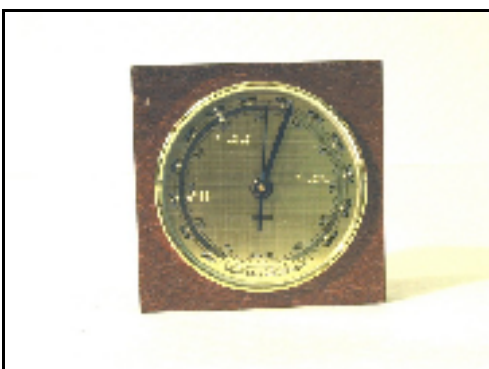

**020001126**

Plastieken meetlat 1 meter met grote cijfers en braille-indicatie

**020001550**

Duimstok van hout, 2 meter, met puntindicatie bij elke centimeter en brailletekens op elke 5 centimeter.

**Meetinstrumenten**