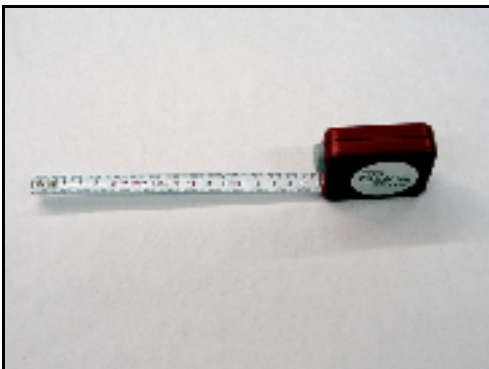

### **020001016**

Lintmeter van 1,50 meter met puntindicatie bij elke centimeter en braillecijfers op elke 10 centimeter

### **020000992**

Lintmeter van 1,50 meter met puntindicatie bij elke centimeter en braillecijfers op alle 5 centimeters.

### **020000095**

Duimstok van licht metaal, 1 meter, met puntindicatie bij elke centimeter en brailletekens op elke 5 centimeter.

**020000096**

Duimstok van licht metaal,  
2 meter, met puntindicatie bij elke  
centimeter en brailletekens op elke 5  
centimeter.

**020000174**

Rolmeter 2 meter, met puntindicatie  
tot 1,50 bij elke centimeter en  
braillecijfers op elke 10 centimeter,  
inclusief vastzetknop

**020001321**

Franssprekende rolmeter,  
keuzemogelijkheid bij het meten :  
mm, cm of meter, meting met of  
zonder kast. Geheugenfunctie tot  
max 999 meter, meterblokkering en  
riemclip.  
Automatische uitschakeling na 5 sec.  
Afmetingen 9,5 x 7,5 x 5 cm,  
kleur zwart, inclusief beschermetui.