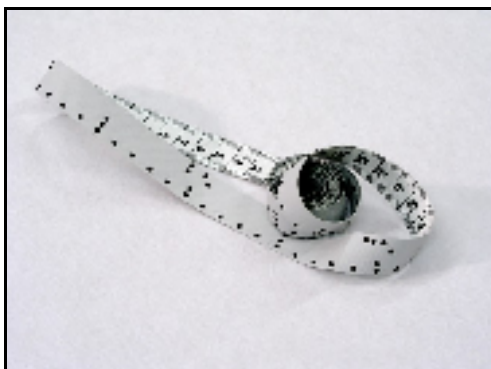

### **020001016**

Lintmeter van 1,50 meter met puntindicatie bij elke centimeter en braillecijfers op elke 10 centimeter

### **020000992**

Lintmeter van 1,50 meter met puntindicatie bij elke centimeter en braillecijfers op alle 5 centimeters.

### **020000095**

Duimstok van licht metaal, 1 meter, met puntindicatie bij elke centimeter en brailletekens op elke 5 centimeter.

**020000096**

Duimstok van licht metaal,  
2 meter, met puntindicatie bij elke  
centimeter en brailletekens op elke 5  
centimeter.

**020001040**

Barometer, wandmodel, doorsnede 10 cm, afmetingen 12 x 12 cm