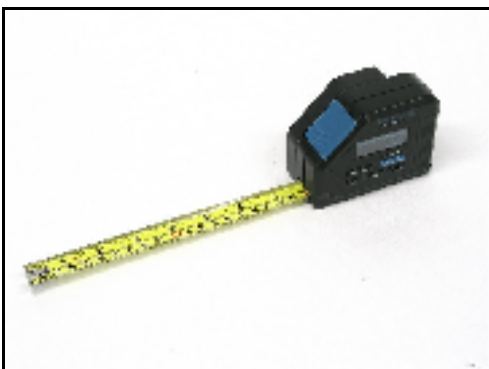

### **020000095**

Duimstok van licht metaal, 1 meter, met puntindicatie bij elke centimeter en brailletekens op elke 5 centimeter.

**020000096**

Duimstok van licht metaal,  
2 meter, met puntindicatie bij elke  
centimeter en brailletekens op elke 5  
centimeter.

**020000174**

Rolmeter 2 meter, met puntindicatie  
tot 1,50 bij elke centimeter en  
braillecijfers op elke 10 centimeter,  
inclusief vastzetknop

**020001321**

Franssprekende rolmeter,  
keuzemogelijkheid bij het meten :  
mm, cm of meter, meting met of  
zonder kast. Geheugenfunctie tot  
max 999 meter, meterblokkering en  
riemclip.  
Automatische uitschakeling na 5 sec.  
Afmetingen 9,5 x 7,5 x 5 cm,  
kleur zwart, inclusief beschermetui.